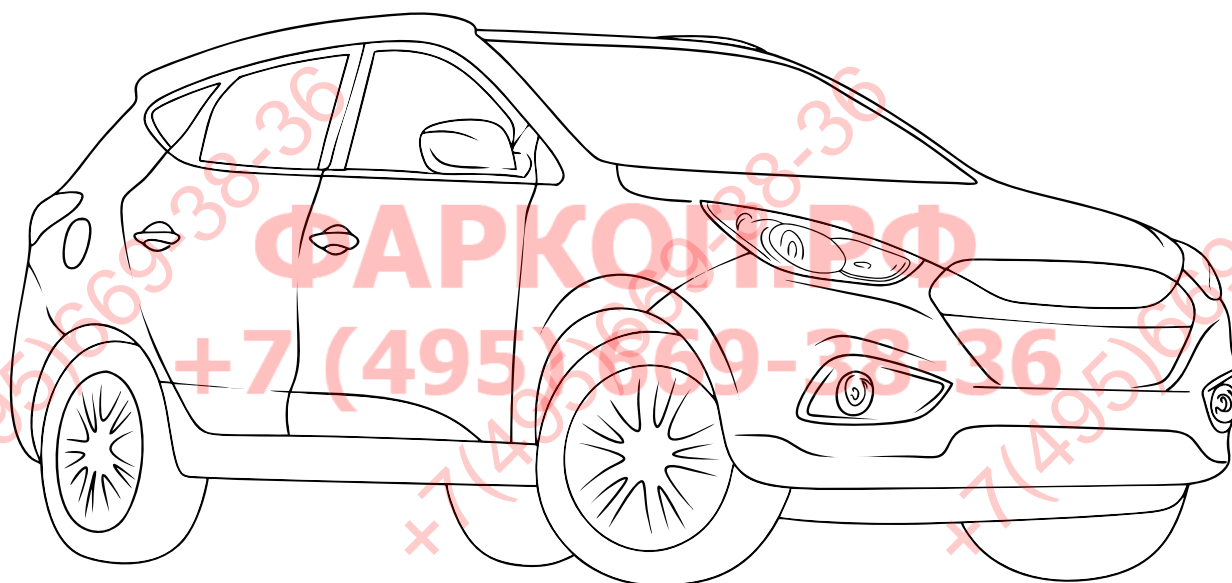

## ИНСТРУКЦИЯ ПО МОНТАЖУ комплекта электропроводки для фаркопа с 7-ми контактной розеткой (ГОСТ 9200-76)