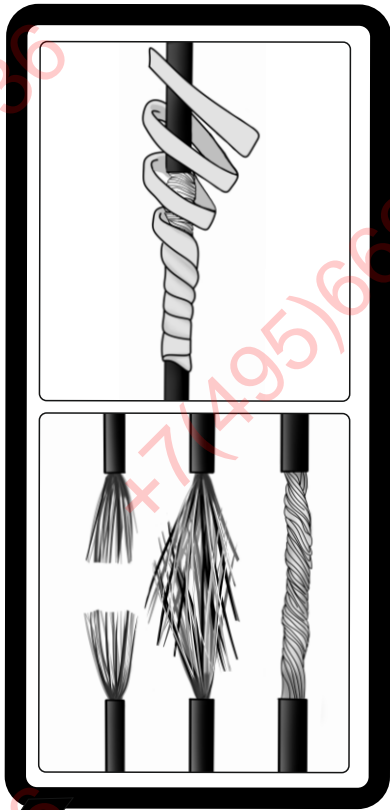

1.5MM²

ФАРКОП.РФ

+7 (495) 669-38-36

+7(495)669-38-36