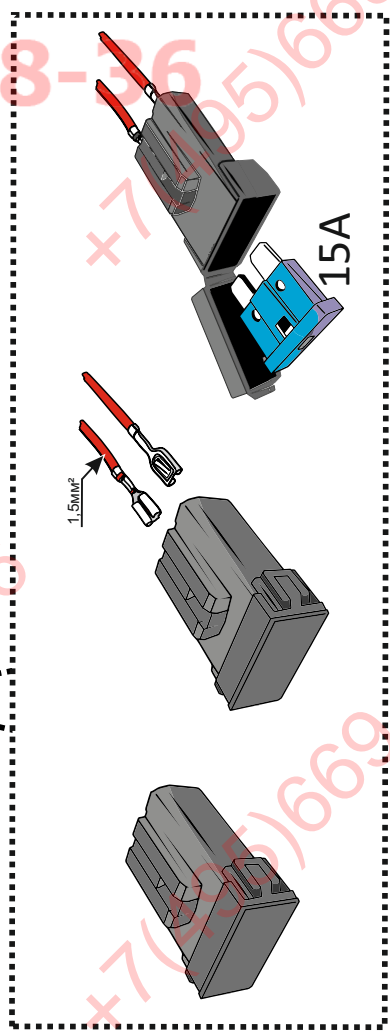

## ИНСТРУКЦИЯ ПО МОНТАЖУ комплекта электропроводки для фаркопа с 7-ми контактной розеткой (ГОСТ 9200-76)

левая

правая

ФАРКОЛ.РФ

+7 (495) 669-38-36

1.5MM<sup>2</sup>

ФАРКОП.РФ

+7 (495) 669-38-36

+7(495)669-38-36