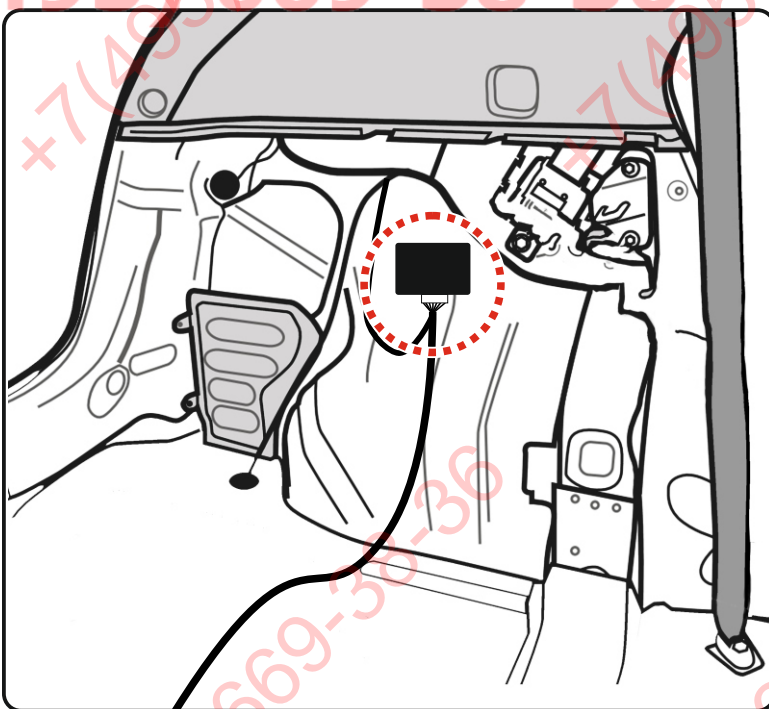

ФАРКОЛ.РФ

+7 (495) 669-38-36