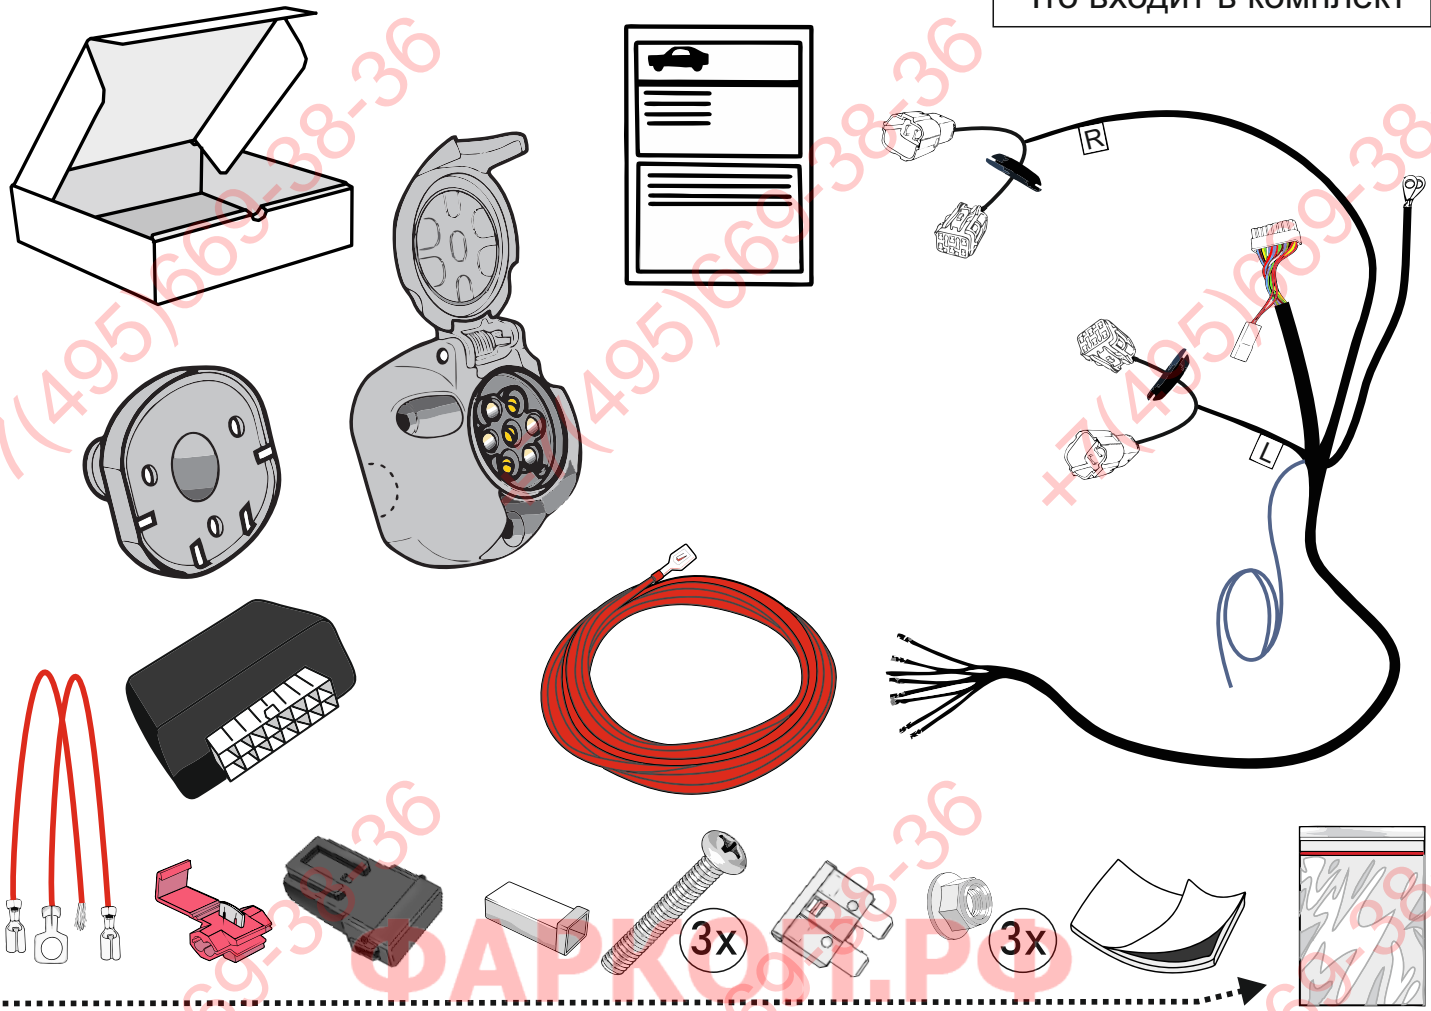

Что входит в комплект