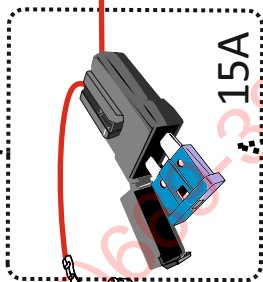

1.5MM²

ФАРКОП.РФ

+7 (495) 669-38-36

+7(495)669-38-36