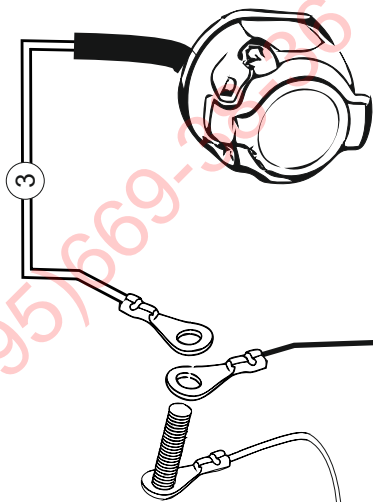

1.5MM²

ФАРКОП.РФ

+7 (495) 669-38-36

+7(495)669-38-36